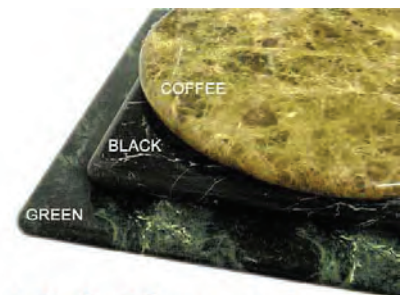

# Astra Contract Furniture

**Rustic Table Top**  
**Fir Table top**

Item #4309

**Ashwood Veneer**

Item #4296

**Fiberglass Top**

Item #4278

**Semi Gloss Resin**

**Mahogany**  
Item #4236

**Semi gloss Resin**

**Espresso**  
Item #4250

**Padded Table Top**

Item #4285

**High Gloss Resin**

Item #4211

**High Gloss  
Inlay Resin**

Item #4223

**High Gloss resin  
Marble print**

Item #4264